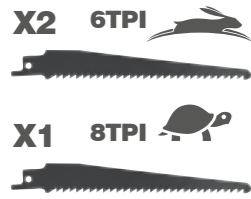

POTATURA

RAC260

Cod. 5132004624
3 Lama per
Seghetto da Pota

10⁶⁰ €

RAC313