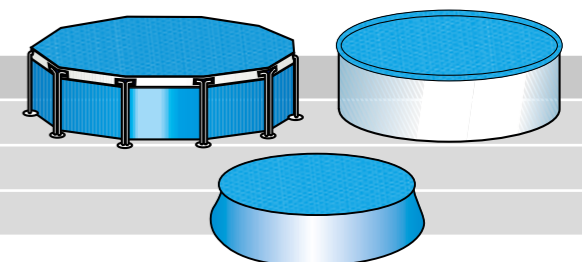

Coperture in polipropilene estate/inverno

Coperture in tessuto di polipropilene dimensionate per i vari modelli di piscine. Proteggono la piscina da foglie ed insetti, limitano l'evaporazione dell'acqua e riducono la dispersione di calore accumulato durante le ore più calde.

Per le piscine interrate le coperture sono realizzate in poliestere e fornite con sacche di appesantimento antivento.

Elba Toscana

Ref.	Modelli	EAN code
0848	Elba 625	8006956084806
0849	Elba 725	8006956084905
0850	Elba 855	8006956085001
0856	Toscana 600	8006956085605
0925	Toscana 700	8006956092504
0857	Toscana 800	8006956085704
0859	Toscana 900	8006956085902
0930	Toscana 1100	8006956093006

Futura Small Futura - Futura Top

Ref.	Modelli	EAN code
2307	400 Small	8006956230708
2308	460 Small	8006956230807
2301	400	8006956230104
2300	460	8006956230005
2302	550	8006956230203
2303	650	8006956230302
0471	700	8006956047108
0475	800	8006956047504
2943	900 Top	8006956294304
2087	1000 Top	8006956208707

Diva - Garda

Ref.	Modelli	EAN code
0570	Diva 350	8006956057008
0571	Diva 400	8006956057107
0573	Diva 500	8006956057305
0576	Diva 600	8006956057602
0453	Garda 450	8006956045302
0454	Garda 550	8006956045401
0455	Garda 700	8006956045500
0456	Garda 800	8006956045609

Bahamas - Milos

Ref.	Modelli	EAN code
0639	Bahamas 350	8006956063900
0641	Bahamas 450	8006956064105
0795	Bahamas 550	8006956079505
2123	Milos 350	8006956212308
2126	Milos 450	8006956212605
2927	Milos 600	8006956292706

Rio

Ref.	Modelli	EAN code
0783	Rio 300 x 300 Top	8006956078300
0784	Rio 400 Top	8006956078409

Antigua

Ref.	Modelli	EAN code
0488	Antigua 500 tonda	8006956048808
1367	Antigua 650 ovale	8006956136703
1368	Antigua 750 ovale	8006956136802
0869	Antigua 950 ovale	8006956086909