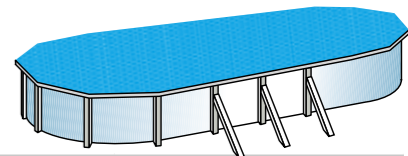

Coperture in polipropilene estate/inverno

Coperture in tessuto di polipropilene dimensionate per i vari modelli di piscine. Proteggono la piscina da foglie ed insetti, limitano l'evaporazione dell'acqua e riducono la dispersione di calore accumulato durante le ore più calde.

Per le piscine interrate le coperture sono realizzate in poliestere e fornite con sacche di appesantimento antivento.

Elba Toscana

Ref.	Modelli	EAN code
0848	Elba 625	8006956084806
0849	Elba 725	8006956084905
0850	Elba 855	8006956085001
0856	Toscana 600	8006956085605
0925	Toscana 700	8006956092504
0857	Toscana 800	8006956085704
0859	Toscana 900	8006956085902
0930	Toscana 1100	8006956093006

Futura Small Futura - Futura Top

Ref.	Modelli	EAN code
2307	400 Small	8006956230708
2308	460 Small	8006956230807
2301	400	8006956230104
2300	460	8006956230005
2302	550	8006956230203
2303	650	8006956230302
0471	700	8006956047108
0475	800	8006956047504
2943	900 Top	8006956294304
2087	1000 Top	8006956208707

Diva - Garda

Ref.	Modelli	EAN code
0570	Diva 350	8006956057008
0571	Diva 400	8006956057107
0573	Diva 500	8006956057305
0576	Diva 600	8006956057602
0453	Garda 450	8006956045302
0454	Garda 550	8006956045401
0455	Garda 700	8006956045500
0456	Garda 800	8006956045609

Bahamas - Milos

Ref.	Modelli	EAN code
0639	Bahamas 350	8006956063900
0641	Bahamas 450	8006956064105
0795	Bahamas 550	8006956079505
2123	Milos 350	8006956212308
2126	Milos 450	8006956212605
2927	Milos 600	8006956292706

Rio

Ref.	Modelli	EAN code
0783	Rio 300 x 300 Top	8006956078300
0784	Rio 400 Top	8006956078409

Antigua

Ref.	Modelli	EAN code
0488	Antigua 500 tonda	8006956048808
1367	Antigua 650 ovale	8006956136703
1368	Antigua 750 ovale	8006956136802
0869	Antigua 950 ovale	8006956086909