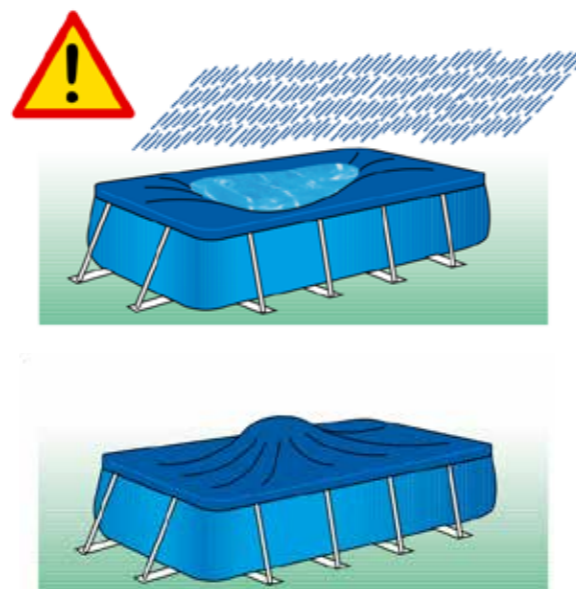

Camere galleggianti di sostegno per coperture

Le camere galleggianti gonfiabili realizzate in PVC, posizionate al di sotto della copertura invernale, aiutano la stessa a supportare meglio il peso dell'acqua piovana evitando l'effetto "catino" che si verifica durante le piogge. Ideali per qualsiasi tipo di piscina fuori terra o interrata.

Possibilità di collegare fra loro più camere galleggianti grazie agli occhielli-passacorda per il fissaggio saldati sulle estremità.