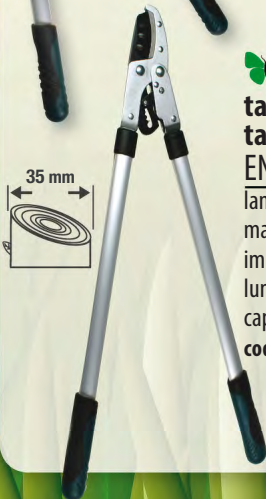

**ENERGY SAVING**

lama easycut

easy/cut

manici in alluminio

impugnatura in bicomponente ergonomica

lunghezza 76 cm

capacità taglio su legno verde 35 mm

cod. 90147

22,90

**papillon**

**tagliarami  
taglio battuta a cricco**

**ENERGY SAVING**

lama easycut

easy/cut

manici in alluminio

impugnatura in bicomponente ergonomica

lunghezza 76 cm

capacità taglio su legno verde 35 mm

cod. 90148

22,90

easy/cut

39,00

**cesoia potatura-raccoglifrutta**

lama easycut in acciaio SK-5  
manico alluminio telescopico a 6 posizioni da 190 cm a 309 cm  
capacità taglio 12 mm  
testa regolabile in 3 posizioni  
con gancio  
cod. 97755